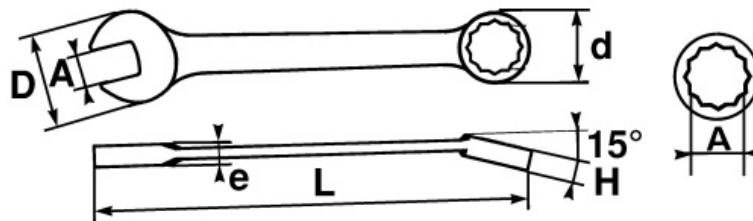

DESCRIPCIÓN

LLAVE COMBINADA Classic EN mm

Forjado en acero al chromo-vanadium.

Dos bocas de las misma dimensión: permite con la boca fija una aproximación rápida y con la estrella un fuerte par de apriete.

La inclinación de los 15° ofrece un gran confort en el agarre con la mano.

Forma redondeada para mayor comodidad en la mano.

Acabado de alto brillo.

Cabeza poligonal con surface drive

NORMAS / DIRECTIVAS

SAM Herramientas

Polígono Ipertegui II, N 55
31160 Orcyoyen (Navarra) - España
N°TVA ESB 8196 4413

<https://www.sam-herramientas.es/>

DATOS ESPECÍFICOS

Designación	LLAVE COMBINADA BRILLANTE 8 MM
Referencia comercial	50A-8
L (mm)	135
Peso (g)	28
H (mm)	6.8
d (mm)	14
e (mm)	4.2
D (mm)	24
A (mm)	8
Garantía	O