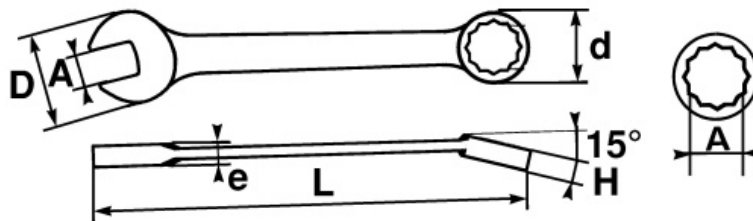

### SAM Herramientas

Polígono Ipertegui II, N 55  
31160 Orcyoyen (Navarra) - España  
N°TVA ESB 8196 4413

<https://www.sam-herramientas.es/>

DATOS ESPECÍFICOS

Designación	LLAVE COMBINADA BRILLANTE 7 MM
Referencia comercial	50A-7
L (mm)	115
Peso (g)	20
H (mm)	6
d (mm)	11
e (mm)	3.8
D (mm)	19
A (mm)	7
Garantía	O