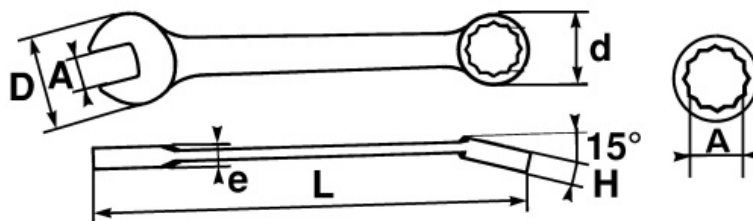

DESCRIPCIÓN

LLAVE COMBINADA Classic EN mm

Forjado en acero al chromo-vanadium.

Dos bocas de las misma dimensión: permite con la boca fija una aproximación rápida y con la estrella un fuerte par de apriete.

La inclinación de los 15° ofrece un gran confort en el agarre con la mano.

Forma redondeada para mayor comodidad en la mano.

Acabado de alto brillo.

Cabeza poligonal con surface drive

NORMAS / DIRECTIVAS

SAM Herramientas

Polígono Ipertegui II, N 55
31160 Orcyoyen (Navarra) - España
NºTVA ESB 8196 4413

<https://www.sam-herramientas.es/>

DATOS ESPECÍFICOS

Designación	LLAVE COMBINADA BRILLANTE 6 MM
Referencia comercial	50A-6
L (mm)	115
Peso (g)	20
H (mm)	6
d (mm)	11
e (mm)	3.8
D (mm)	19
A (mm)	6
Garantía	O