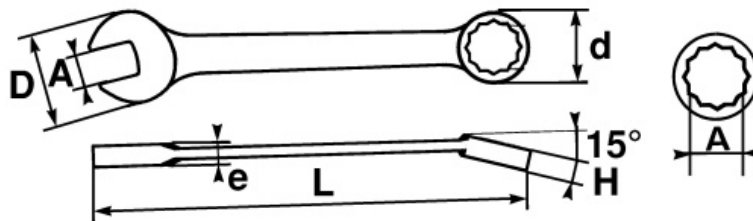

### SAM Herramientas

Polígono Ipertegui II, N 55  
31160 Orcyoyen (Navarra) - España  
N°TVA ESB 8196 4413

<https://www.sam-herramientas.es/>

DATOS ESPECÍFICOS

Designación	LLAVE COMBINADA 38 MM
Referencia comercial	50A-38
L (mm)	350
Peso (g)	900
H (mm)	15
d (mm)	54.5
e (mm)	8.4
D (mm)	76
A (mm)	38
Garantía	O