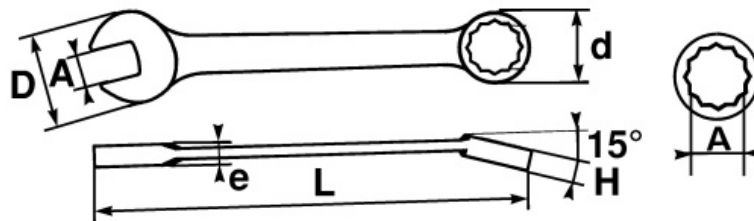

### SAM Herramientas

Polígono Ipertegui II, N 55  
31160 Orcoyen (Navarra) - España  
N°TVA ESB 8196 4413

<https://www.sam-herramientas.es/>

DATOS ESPECÍFICOS

Designación	LLAVE COMBINADA BRILLANTE 36 MM
Referencia comercial	50A-36
L (mm)	350
Peso (g)	800
H (mm)	15
d (mm)	54.5
e (mm)	8.4
D (mm)	76
A (mm)	36
Garantía	O