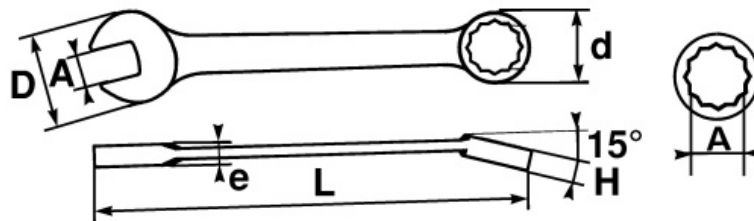

### SAM Herramientas

Polígono Ipertegui II, N 55  
31160 Orcyoyen (Navarra) - España  
N°TVA ESB 8196 4413

<https://www.sam-herramientas.es/>

DATOS ESPECÍFICOS

Designación	LLAVE COMBINADA BRILLANTE 32 MM
Referencia comercial	50A-32
L (mm)	320
Peso (g)	585
H (mm)	13.6
d (mm)	46.5
e (mm)	8
D (mm)	67
A (mm)	32
Garantía	O