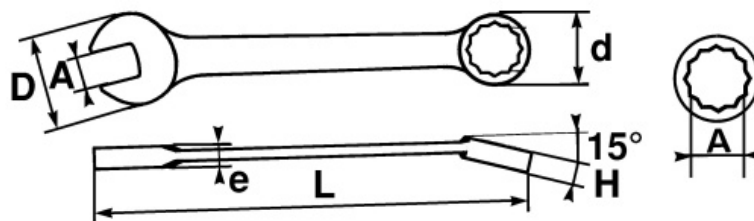

DESCRIPCIÓN

LLAVE COMBINADA Classic EN mm

Forjado en acero al chromo-vanadium.

Dos bocas de las misma dimensión: permite con la boca fija una aproximación rápida y con la estrella un fuerte par de apriete.

La inclinación de los 15° ofrece un gran confort en el agarre con la mano.

Forma redondeada para mayor comodidad en la mano.

Acabado de alto brillo.

Cabeza poligonal con surface drive

NORMAS / DIRECTIVAS

SAM Herramientas

Polígono Ipertegui II, N 55
31160 Orcyoen (Navarra) - España
N°TVA ESB 8196 4413

<https://www.sam-herramientas.es/>

DATOS ESPECÍFICOS

Designación	LLAVE COMBINADA BRILLANTE 28 MM
Referencia comercial	50A-28
L (mm)	305
Peso (g)	450
H (mm)	13.2
d (mm)	43.5
e (mm)	7.8
D (mm)	63
A (mm)	28
Garantía	O