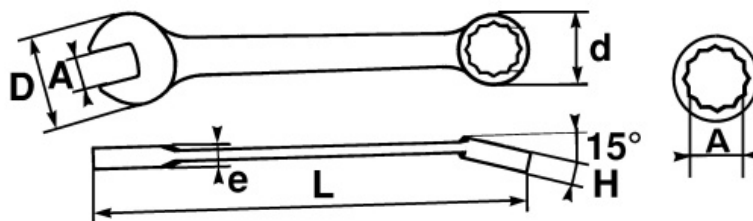

DESCRIPCIÓN

LLAVE COMBINADA Classic EN mm

Forjado en acero al chromo-vanadium.

Dos bocas de las misma dimensión: permite con la boca fija una aproximación rápida y con la estrella un fuerte par de apriete.

La inclinación de los 15° ofrece un gran confort en el agarre con la mano.

Forma redondeada para mayor comodidad en la mano.

Acabado de alto brillo.

Cabeza poligonal con surface drive

NORMAS / DIRECTIVAS

SAM Herramientas

Polígono Ipertegui II, N 55
31160 Orcyoyen (Navarra) - España
N°TVA ESB 8196 4413

<https://www.sam-herramientas.es/>

DATOS ESPECÍFICOS

Designación	LLAVE COMBINADA BRILLANTE 27 MM
Referencia comercial	50A-27
L (mm)	285
Peso (g)	410
H (mm)	12
d (mm)	41.5
e (mm)	7.5
D (mm)	59
A (mm)	27
Garantía	O