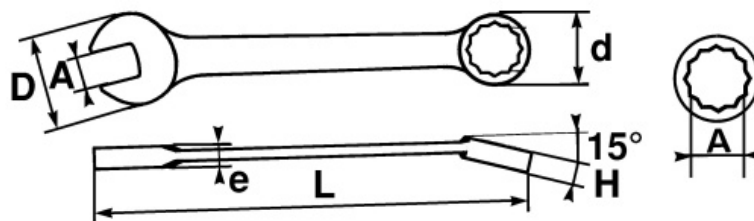

DESCRIPCIÓN

LLAVE COMBINADA Classic EN mm

Forjado en acero al chromo-vanadium.

Dos bocas de las misma dimensión: permite con la boca fija una aproximación rápida y con la estrella un fuerte par de apriete.

La inclinación de los 15° ofrece un gran confort en el agarre con la mano.

Forma redondeada para mayor comodidad en la mano.

Acabado de alto brillo.

Cabeza poligonal con surface drive

NORMAS / DIRECTIVAS

SAM Herramientas

Polígono Ipertegui II, N 55
31160 Orcoyen (Navarra) - España
N°TVA ESB 8196 4413

<https://www.sam-herramientas.es/>

DATOS ESPECÍFICOS

Designación	LLAVE COMBINADA BRILLANTE 26 MM
Referencia comercial	50A-26
L (mm)	285
Peso (g)	405
H (mm)	13
d (mm)	40
e (mm)	7.5
D (mm)	59
A (mm)	26
Garantía	O