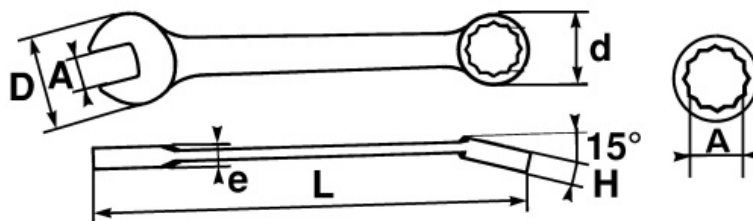

### SAM Herramientas

Polígono Ipertegui II, N 55  
31160 Orcyoyen (Navarra) - España  
N°TVA ESB 8196 4413

<https://www.sam-herramientas.es/>

DATOS ESPECÍFICOS

Designación	LLAVE COMBINADA BRILLANTE 25 MM
Referencia comercial	50A-25
L (mm)	264
Peso (g)	340
H (mm)	12.8
d (mm)	39
e (mm)	7.3
D (mm)	54
A (mm)	25
Garantía	O