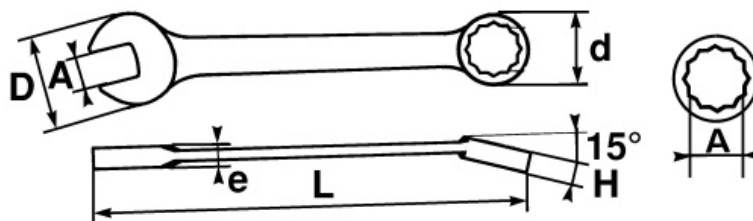

DESCRIPCIÓN

LLAVE COMBINADA Classic EN mm

Forjado en acero al chromo-vanadium.

Dos bocas de las misma dimensión: permite con la boca fija una aproximación rápida y con la estrella un fuerte par de apriete.

La inclinación de los 15° ofrece un gran confort en el agarre con la mano.

Forma redondeada para mayor comodidad en la mano.

Acabado de alto brillo.

Cabeza poligonal con surface drive

NORMAS / DIRECTIVAS

SAM Herramientas

Polígono Ipertegui II, N 55
31160 Orcoyen (Navarra) - España
NºTVA ESB 8196 4413

<https://www.sam-herramientas.es/>

DATOS ESPECÍFICOS

Designación	LLAVE COMBINADA BRILLANTE 24 MM
Referencia comercial	50A-24
L (mm)	264
Peso (g)	297
H (mm)	12.8
d (mm)	38
e (mm)	7.3
D (mm)	54
A (mm)	24
Garantía	O