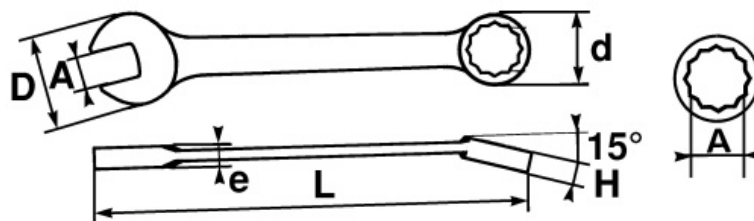

DESCRIPCIÓN

LLAVE COMBINADA Classic EN mm

Forjado en acero al chromo-vanadium.

Dos bocas de las misma dimensión: permite con la boca fija una aproximación rápida y con la estrella un fuerte par de apriete.

La inclinación de los 15° ofrece un gran confort en el agarre con la mano.

Forma redondeada para mayor comodidad en la mano.

Acabado de alto brillo.

Cabeza poligonal con surface drive

NORMAS / DIRECTIVAS

SAM Herramientas

Polígono Ipertegui II, N 55
31160 Orcoyen (Navarra) - España
N°TVA ESB 8196 4413

<https://www.sam-herramientas.es/>

DATOS ESPECÍFICOS

Designación	LLAVE COMBINADA BRILLANTE 21 MM
Referencia comercial	50A-21
L (mm)	230
Peso (g)	218
H (mm)	11.5
d (mm)	32.5
e (mm)	6.7
D (mm)	48
A (mm)	21
Garantía	O