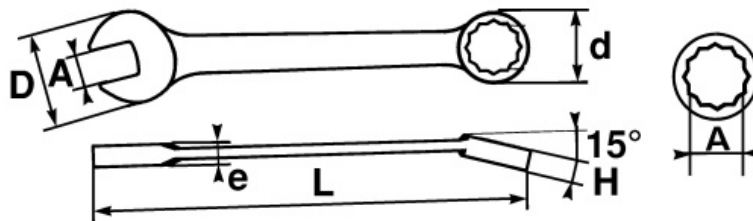

DESCRIPCIÓN

LLAVE COMBINADA Classic EN mm

Forjado en acero al chromo-vanadium.

Dos bocas de las misma dimensión: permite con la boca fija una aproximación rápida y con la estrella un fuerte par de apriete.

La inclinación de los 15° ofrece un gran confort en el agarre con la mano.

Forma redondeada para mayor comodidad en la mano.

Acabado de alto brillo.

Cabeza poligonal con surface drive

NORMAS / DIRECTIVAS

SAM Herramientas

Polígono Ipertegui II, N 55
31160 Orcyoyen (Navarra) - España
N°TVA ESB 8196 4413

<https://www.sam-herramientas.es/>

DATOS ESPECÍFICOS

Designación	LLAVE COMBINADA BRILLANTE 20 MM
Referencia comercial	50A-20
L (mm)	230
Peso (g)	173
H (mm)	11.5
d (mm)	31.5
e (mm)	6.7
D (mm)	48
A (mm)	20
Garantía	O