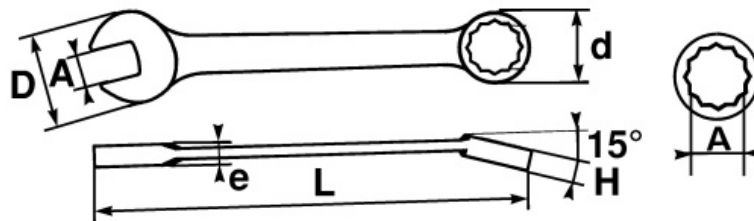

DESCRIPCIÓN

LLAVE COMBINADA Classic EN mm

Forjado en acero al chromo-vanadium.

Dos bocas de las misma dimensión: permite con la boca fija una aproximación rápida y con la estrella un fuerte par de apriete.

La inclinación de los 15° ofrece un gran confort en el agarre con la mano.

Forma redondeada para mayor comodidad en la mano.

Acabado de alto brillo.

Cabeza poligonal con surface drive

NORMAS / DIRECTIVAS

SAM Herramientas

Polígono Ipertegui II, N 55
31160 Orcyoyen (Navarra) - España
N°TVA ESB 8196 4413

<https://www.sam-herramientas.es/>

DATOS ESPECÍFICOS

Designación	LLAVE COMBINADA BRILLANTE 19 MM
Referencia comercial	50A-19
L (mm)	213
Peso (g)	170
H (mm)	10.5
d (mm)	30.5
e (mm)	6.3
D (mm)	44
A (mm)	19
Garantía	O