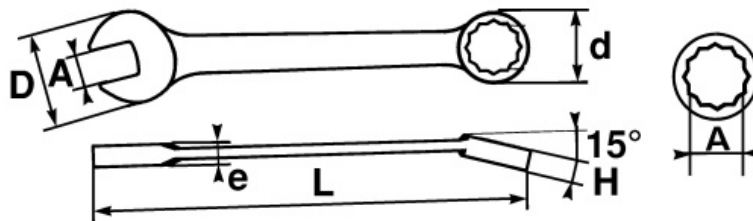

DESCRIPCIÓN

LLAVE COMBINADA Classic EN mm

Forjado en acero al chromo-vanadium.

Dos bocas de las misma dimensión: permite con la boca fija una aproximación rápida y con la estrella un fuerte par de apriete.

La inclinación de los 15° ofrece un gran confort en el agarre con la mano.

Forma redondeada para mayor comodidad en la mano.

Acabado de alto brillo.

Cabeza poligonal con surface drive

NORMAS / DIRECTIVAS

SAM Herramientas

Polígono Ipertegui II, N 55
31160 Orcyoyen (Navarra) - España
N°TVA ESB 8196 4413

<https://www.sam-herramientas.es/>

DATOS ESPECÍFICOS

Designación	LLAVE COMBINADA BRILLANTE 18 MM
Referencia comercial	50A-18
L (mm)	213
Peso (g)	164
H (mm)	10.5
d (mm)	29
e (mm)	6.3
D (mm)	44
A (mm)	18
Garantía	O