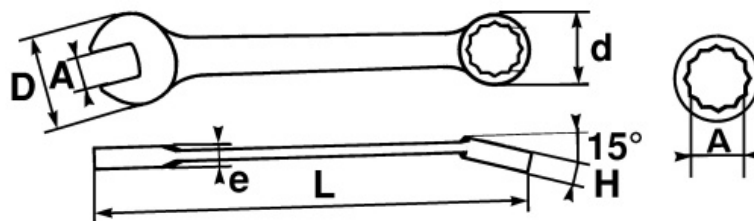

Forjado en acero al chromo-vanadium.

Dos bocas de las misma dimensión: permite con la boca fija una aproximación rápida y con la estrella un fuerte par de apriete.

La inclinación de los 15° ofrece un gran confort en el agarre con la mano.

Forma redondeada para mayor comodidad en la mano.

Acabado de alto brillo.

Cabeza poligonal con surface drive

NORMAS / DIRECTIVAS

SAM Herramientas

Polígono Ipertegui II, N 55
31160 Orcoyen (Navarra) - España
N°TVA ESB 8196 4413

<https://www.sam-herramientas.es/>

DATOS ESPECÍFICOS

Designación	LLAVE COMBINADA BRILLANTE 17 MM
Referencia comercial	50A-17
L (mm)	198
Peso (g)	132
H (mm)	9.5
d (mm)	27.5
e (mm)	6.1
D (mm)	41
A (mm)	17
Garantía	O