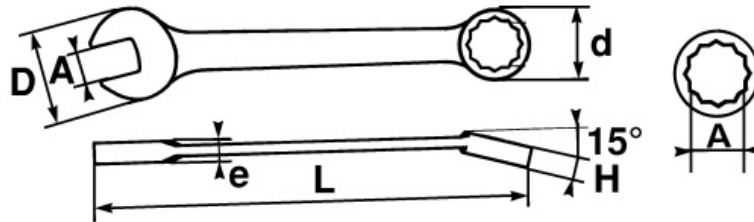

DESCRIPCIÓN

LLAVE COMBINADA Classic EN mm

Forjado en acero al chromo-vanadium.

Dos bocas de las misma dimensión: permite con la boca fija una aproximación rápida y con la estrella un fuerte par de apriete.

La inclinación de los 15° ofrece un gran confort en el agarre con la mano.

Forma redondeada para mayor comodidad en la mano.

Acabado de alto brillo.

Cabeza poligonal con surface drive

NORMAS / DIRECTIVAS

SAM Herramientas

Polígono Ipertegui II, N 55
31160 Orcyén (Navarra) - España
NºTVA ESB 8196 4413

<https://www.sam-herramientas.es/>

DATOS ESPECÍFICOS

Designación	LLAVE COMBINADA BRILLANTE 16 MM
Referencia comercial	50A-16
L (mm)	198
Peso (g)	112
H (mm)	9.5
d (mm)	26
e (mm)	6.1
D (mm)	41
A (mm)	16
Garantía	O