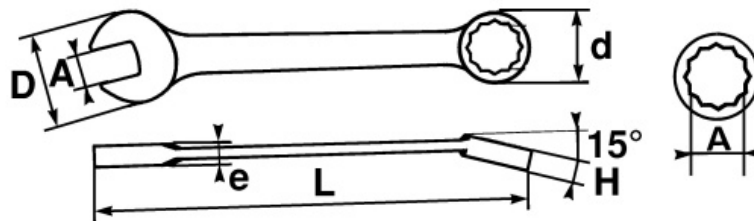

DESCRIPCIÓN

LLAVE COMBINADA Classic EN mm

Forjado en acero al chromo-vanadium.

Dos bocas de las misma dimensión: permite con la boca fija una aproximación rápida y con la estrella un fuerte par de apriete.

La inclinación de los 15° ofrece un gran confort en el agarre con la mano.

Forma redondeada para mayor comodidad en la mano.

Acabado de alto brillo.

Cabeza poligonal con surface drive

NORMAS / DIRECTIVAS

SAM Herramientas

Polígono Ipertegui II, N 55
31160 Orcyoyen (Navarra) - España
N°TVA ESB 8196 4413

<https://www.sam-herramientas.es/>

DATOS ESPECÍFICOS

Designación	LLAVE COMBINADA BRILLANTE 15 MM
Referencia comercial	50A-15
L (mm)	178
Peso (g)	94
H (mm)	9
d (mm)	24
e (mm)	5.7
D (mm)	35
A (mm)	15
Garantía	O