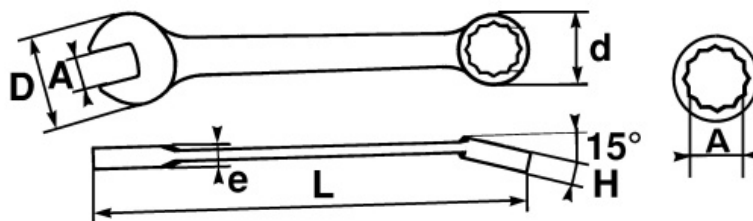

DESCRIPCIÓN

LLAVE COMBINADA Classic EN mm

Forjado en acero al chromo-vanadium.

Dos bocas de las misma dimensión: permite con la boca fija una aproximación rápida y con la estrella un fuerte par de apriete.

La inclinación de los 15° ofrece un gran confort en el agarre con la mano.

Forma redondeada para mayor comodidad en la mano.

Acabado de alto brillo.

Cabeza poligonal con surface drive

NORMAS / DIRECTIVAS

SAM Herramientas

Polígono Ipertegui II, N 55
31160 Orcyoyen (Navarra) - España
N°TVA ESB 8196 4413

<https://www.sam-herramientas.es/>

DATOS ESPECÍFICOS

Designación	LLAVE COMBINADA BRILLANTE 14 MM
Referencia comercial	50A-14
L (mm)	178
Peso (g)	82
H (mm)	9
d (mm)	23
e (mm)	5.7
D (mm)	35
A (mm)	14
Garantía	O