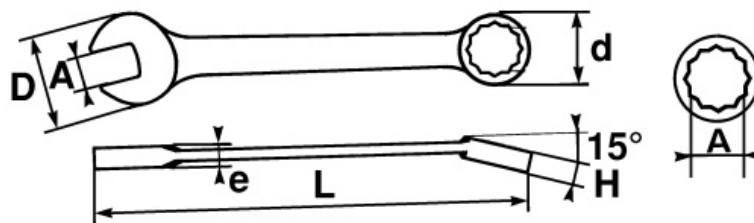

### SAM Herramientas

Polígono Ipertegui II, N 55  
31160 Orcyoyen (Navarra) - España  
N°TVA ESB 8196 4413

<https://www.sam-herramientas.es/>

DATOS ESPECÍFICOS

Designación	LLAVE COMBINADA BRILLANTE 13 MM
Referencia comercial	50A-13
L (mm)	163
Peso (g)	78
H (mm)	8.5
d (mm)	20.5
e (mm)	5.1
D (mm)	29
A (mm)	13
Garantía	O