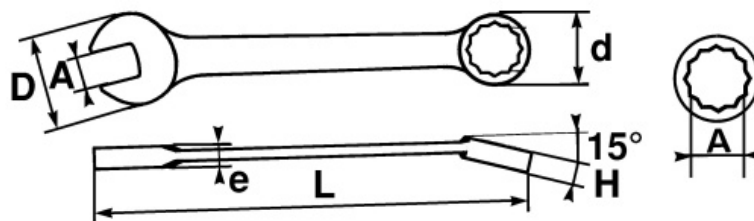

DESCRIPCIÓN

LLAVE COMBINADA Classic EN mm

Forjado en acero al chromo-vanadium.

Dos bocas de las misma dimensión: permite con la boca fija una aproximación rápida y con la estrella un fuerte par de apriete.

La inclinación de los 15° ofrece un gran confort en el agarre con la mano.

Forma redondeada para mayor comodidad en la mano.

Acabado de alto brillo.

Cabeza poligonal con surface drive

NORMAS / DIRECTIVAS

SAM Herramientas

Polígono Ipertegui II, N 55
31160 Orcyoyen (Navarra) - España
N°TVA ESB 8196 4413

<https://www.sam-herramientas.es/>

DATOS ESPECÍFICOS

Designación	LLAVE COMBINADA BRILLANTE 10 MM
Referencia comercial	50A-10
L (mm)	148
Peso (g)	38
H (mm)	7.4
d (mm)	16
e (mm)	4.7
D (mm)	26
A (mm)	10
Garantía	O