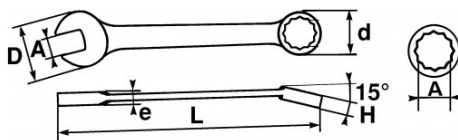

DESCRIPCIÓN

LLAVE COMBINADA EN PULGADAS

Forjado en acero al chromo-vanadium.

Dos bocas de las misma dimensión: permite con la boca fija una aproximación rápida y con la estrella un fuerte par de apriete.

La inclinación de los 15° ofrece un gran confort en el agarre con la mano.

La boca estr

NORMAS / DIRECTIVAS

NF ISO 691, NF ISO 1711-1, NF ISO 3318, NF ISO 7738, DIN 3113, ISO 691, ISO 3318, ISO 1711-1, DIN ISO 1711-1, ISO 7738, DIN ISO 691

DATOS ESPECÍFICOS

Designación	LLAVE COMBINADA 7/8"
Referencia comercial	50-7/8
L (mm)	253
Peso (g)	255
H (mm)	12.4
d (mm)	34.5
e (mm)	7
D (mm)	52
A"	7/8
Garantía	O

Garantía aplicada

O | Garantía SAM OUTIL