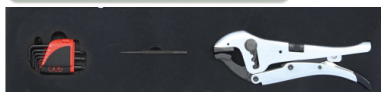

MODULES MOUSSE

Juego de 200 herramientas en módulos espuma con carrito auxiliar

SEGURO:

Para evitar un posible riesgo de vuelco, el carrito auxiliar 416HZ incluye un sistema unitario de apertura de los cajones.

Cuando se abre un cajón, el sistema anti-volcado se activa y los otros cajones se bloquean.

1 bandeja inoxidable. Apertura al 100% de los cajones.

CONFORTABLE:

Altura del puesto de trabajo revisada para mejorar el confort.

Gran superficie de trabajo.

4 ruedas pivotantes de Ø 125 mm, una frenada para facilitar los desplazamientos con un solo dedo.

SAM Herramientas

Polígono Ipertegui II, N 55
31160 Orcyoyen (Navarra) - España
NºTVA ESB 8196 4413

<https://www.sam-herramientas.es/>

Fotos y textos no contractuales. No desechar en la vía pública. Documento generado el 2024-04-26 11:09:13