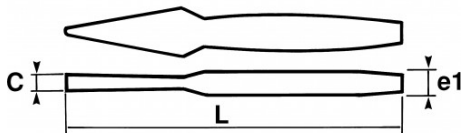

Designación	BEDANE REAFUTABLE A PERFIL CONSTANTE 200 MM
Referencia comercial	4-200-A
L (mm)	200
Peso (g)	220
C (mm)	10
e (mm)	13
Garantía	C

**Garantía aplicada**

**C | Consumible**

Los productos de esta categoría no se cambian y están vinculados a un fenómeno de desgaste normal.