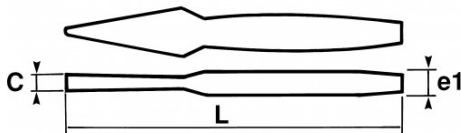

Designación	BEDANE REAFUTABLE A PERFIL CONSTANTE 175 MM
Referencia comercial	4-175-A
L (mm)	175
Peso (g)	145
C (mm)	8
e (mm)	11
Garantía	C

**Garantía aplicada**

**C | Consumible**

Los productos de esta categoría no se cambian y están vinculados a un fenómeno de desgaste normal.