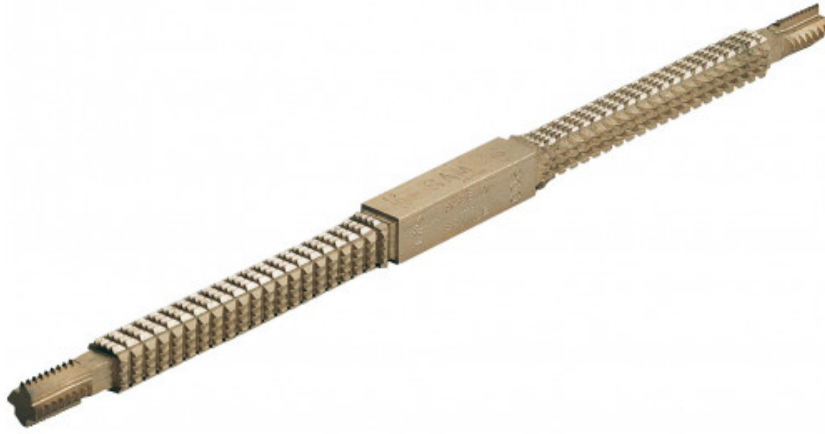

DESCRIPCIÓN

Herramientas para reparar las roscas

Para restaurar con precisión los roscados interiores y exteriores: SI, ISO, WHITWORTH.

DATOS ESPECÍFICOS

Designación	RESTAURADOR DE ROSCAS - WHITWORTH
Referencia comercial	385-W
Peso (g)	117
Características	Withworth GAZ
Paso de rosca	10 F - 11 F - 12 F - 14 F - 16 F - 18 F - 20 F - 24 F

SAM Herramientas

Polígono Ipertegui II, N 55
31160 Orcoyen (Navarra) - España
NºTVA ESB 8196 4413

<https://www.sam-herramientas.es/>

Fotos y textos no contractuales. No desechar en la vía pública. Documento generado el 2024-05-01 17:43:20