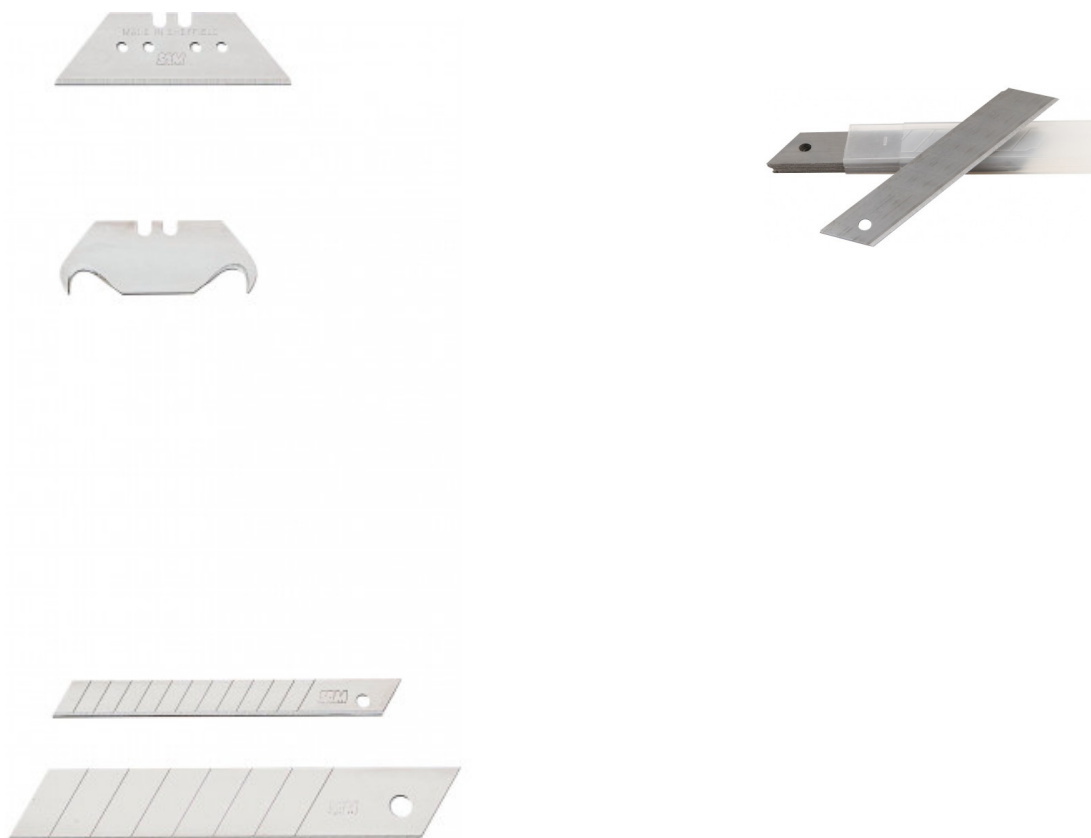

Fotos y textos no contractuales. No desechar en la vía pública. Documento generado el 2024-05-03 03:42:58

**DESCRIPCIÓN****Caja de hojas de recambio para cuchillos retractables y cutters**

Hojas de acero al carbono.

DATOS ESPECÍFICOS

Designación	HOJA DE RECAMBIO CÚTER Y NAVAJA RETRACTABLE - CAJA DE 100
Referencia comercial	379-70
Peso (g)	710
Envase	Caja

SAM HerramientasPolígono Ipertegui II, N 55
31160 Orcoyen (Navarra) - España
NºTVA ESB 8196 4413<https://www.sam-herramientas.es/>