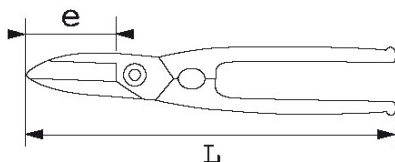

Cizallas universales son entablamento cuchillas anchas

Presentación lacada, hojas cromadas de acero forjado. Tope de fin de carrera.

DATOS ESPECÍFICOS

SAM Herramientas

Polígono Ipertegui II, N 55
31160 Orcoyen (Navarra) - España
NºTVA ESB 8196 4413

<https://www.sam-herramientas.es/>

Fotos y textos no contractuales. No desechar en la vía pública. Documento generado el 2024-05-01 15:28:22

Designación	TIJERA PARA CHAPA SIN EJE 16/10
Referencia comercial	332-30
L (mm)	300
Peso (g)	670
Capacidad corte (mm)	16/10
e (mm)	75
L"	12
Garantía	O