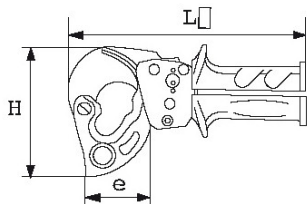

DESCRIPCIÓN

Corta-cables de cremallera gran capacidad

Para cortar cables eléctricos (cobre y aluminio) sin deformar el cable. El sistema de cremallera permite incrementar el esfuerzo. Herramienta ergonómica que puede utilizarse con una mano y sin esfuerzo. Incorpora un bloqueo en posición cerrada. La hoja móvil es intercambiable (SPV).

Designación	CORTACABLES DE CREMALLERA GRAN CAPACIDAD
Referencia comercial	324-45
L (mm)	230
Peso (g)	920
C1 (mm ²)	300
C2 (mm ²)	
C3 (mm ²)	
A1 (mm ²)	630
A2 (mm ²)	
Garantía	O Garantía SAM OUTIL

Garantía aplicada