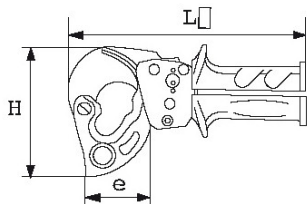

DESCRIPCIÓN

Corta-cables de cremallera

Para cortar cables eléctricos (cobre y aluminio) sin deformar el cable.

El sistema de cremallera permite incrementar el esfuerzo.

Herramienta ergonómica que puede utilizarse con una mano y sin esfuerzo.

Incorpora un bloqueo en posición cerrada.

La hoja móvil es intercambiable (SPV).

DATOS ESPECÍFICOS

SAM Herramientas

Polígono Ipertegui II, N 55
31160 Orcoyen (Navarra) - España
NºTVA ESB 8196 4413

<https://www.sam-herramientas.es/>

Fotos y textos no contractuales. No desechar en la vía pública. Documento generado el 2024-05-03 07:28:42

| | |
|-----------------------|---------------------------|
| Designación | CORTACABLES DE CREMALLERA |
| Referencia comercial | 324-32 |
| L (mm) | 235 |
| Peso (g) | 1080 |
| C1 (mm ²) | 240 |
| C2 (mm ²) | - |
| C3 (mm ²) | - |
| A1 (mm ²) | - |
| A2 (mm ²) | - |
| Garantía | O Garantía SAM OUTIL |