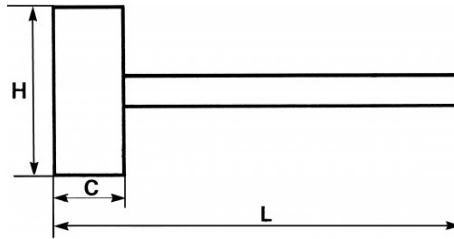

Designación	MAZA DE MADERA
Referencia comercial	307-51
L (mm)	335
Peso (g)	200
C (mm)	53
H (mm)	125
Garantía	O   Garantía SAM OUTIL

**Garantía aplicada****O | Garantía SAM OUTIL**

Garantía sin limitación de duración, sobre las herramientas utilizadas en condiciones normales.