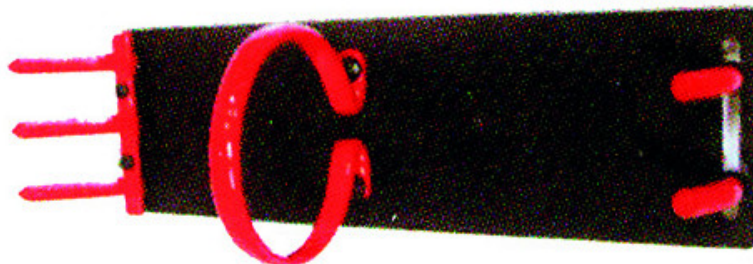

Soporte llave de impacto y accesorios, regulable

2991

SAM Herramientas

Polígono Ipertegui II, N 55
31160 Orcoyen (Navarra) - España
NºTVA ESB 8196 4413

<https://www.sam-herramientas.es/>

Fotos y textos no contractuales. No desechar en la vía pública. Documento generado el 2024-05-03 12:22:30

**DESCRIPCIÓN****Soporte llave de impacto y accesorios, regulable**

Soporte llave de impacto y accesorios, regulable.

DATOS ESPECÍFICOS

Designación	SOPORTE LLAVE IMPAC Y ACCES MAGNÉTICO
Referencia comercial	2991
Garantía	C Consumible