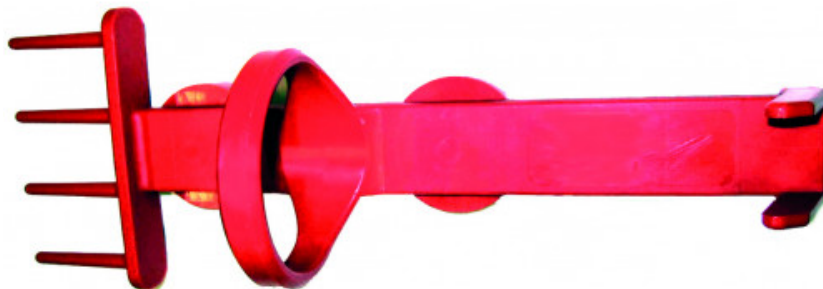

## Soporte estandar llave de impacto y accesorios

**2991-2**

**DESCRIPCIÓN****Soporte estandar llave de impacto y accesorios**

Soporte estandar llave de impacto y accesorios

**DATOS ESPECÍFICOS**

Designación	SOPORTE LLAVE IMPAC Y ACCES MAGNÉTICO
Referencia comercial	2991-2
Peso (g)	1500
Garantía	C   Consumible