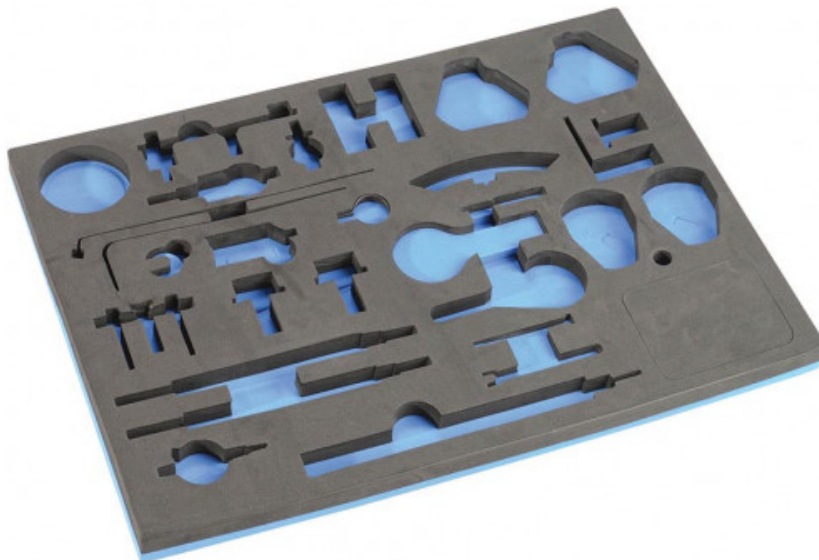

Espuma de clasificación para herramientas de diagnóstico

2902-T1A

SAM Herramientas

Polígono Ipertegui II, N 55
31160 Orcoyen (Navarra) - España
NºTVA ESB 8196 4413

<https://www.sam-herramientas.es/>

Fotos y textos no contractuales. No desechar en la vía pública. Documento generado el 2024-04-30 13:40:09

**DESCRIPCIÓN****Espuma de clasificación para herramientas de diagnóstico**

Espuma desnuda de clasificación para herramientas de diagnóstico Cajón T1. Para carrito auxiliar calado distribución multimarca (ref. 3462-91N).