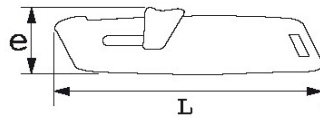

DATOS ESPECÍFICOS

Designación	CÚTER AUTORETRÁCTIL
Referencia comercial	2872
L (mm)	165
Peso (g)	177
e (mm)	33
Garantía	C Consumible

Garantía aplicada

C | Consumible

Los productos de esta categoría no se cambian y están vinculados a un fenómeno de desgaste normal.