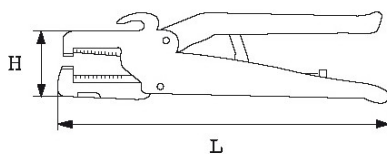

DESCRIPCIÓN

Pinza de pelar para pequeñas secciones

Ajuste automático de las hojas en función del grosor del aislante. Dotado de cortador de conductos integrado. Apertura automática después del pelado. Pinza muy ligera y de tamaño pequeños que permite acceder a los lugares difíciles. Su peso reducido permite utilizarla durante mucho tiempo sin cansarse. Ajuste de la profundidad de pelado.

Designación	PINZA PELACABLES AUTOMATICA 0,25-1,5 MM ²
Referencia comercial	240-22
L (mm)	155
Peso (g)	76
H (mm)	80
Capacidad (mm ²)	1.5
Garantía	O Garantía SAM OUTIL

Garantía aplicada**O | Garantía SAM OUTIL**