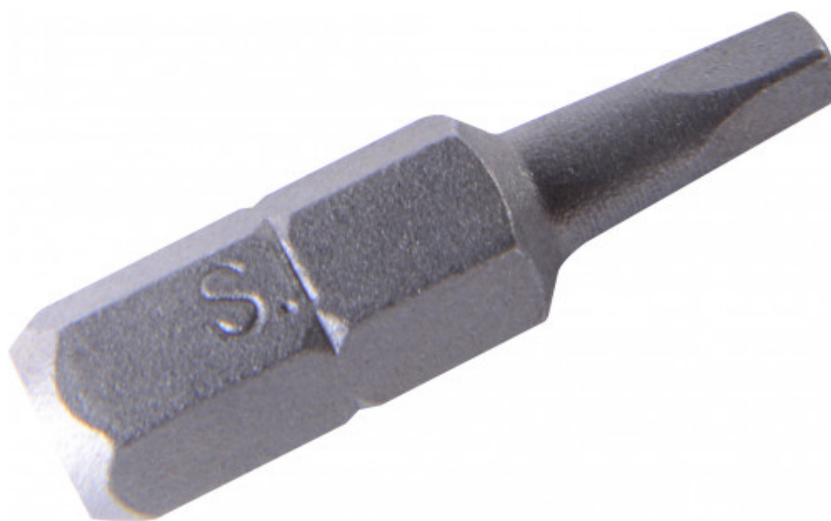

Contera de apretado 1/4" 25 mm cuadrada

240-...carre

SAM Herramientas

Poligono Ipertegui II, N 55
31160 Orcoyen (Navarra) - España
NºTVA ESB 8196 4413

<https://www.sam-herramientas.es/>

Fotos y textos no contractuales. No desechar en la vía pública. Documento generado el 2024-04-29 04:03:25

**DESCRIPCIÓN****Contera de apretado 1/4" 25 mm cuadrada**

Contera de apretado 1/4" 25 mm cuadrada:240-61 : 2,5 mm240-62 : 3 mm240-63 : 3,5 mm

DATOS ESPECÍFICOS

Designación	PUNTA CUADRADA 1/4"
Referencia comercial	240-63
Peso (kg)	0.005
Garantía	C Consumible