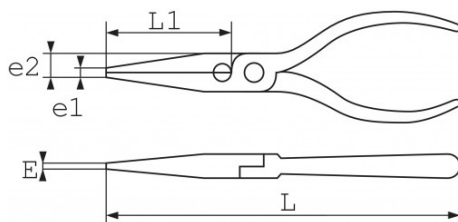

### Alicate extra largo de punta semiredonda cromado pulido

El longitud del boca permite acceder alugares difíciles. Boca estriada para un mejor apriete. Función corta hilos integrada para alambre de acero duro. C : Capacidad de corte para alambre de acero duro.

Designación	ALICATE BOCA SEMIREDONDA RECTA EXTRA LARGA
Referencia comercial	237-28CP
L (mm)	280
E (mm)	9
Peso (g)	240
e1 (mm)	10
L1 (mm)	80
L"	11
e2 (mm)	9
Garantía	O   Garantía SAM OUTIL

**Garantía aplicada**