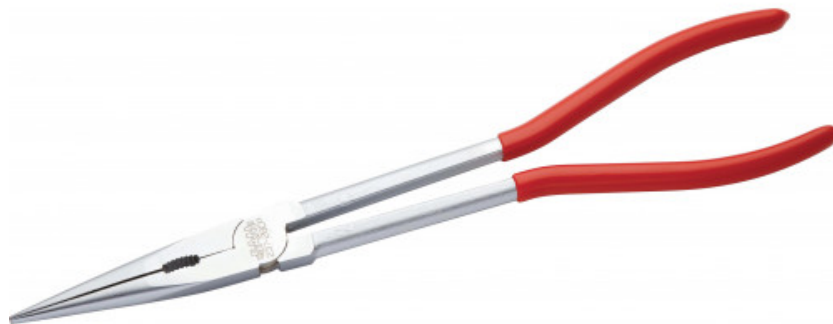

DESCRIPCIÓN

Alicate extra largo de punta semiredonda cromado pulido

El longitud del boca permite acceder alugares difíciles. Boca estriada para un mejor apriete. Función corta hilos integrada para alambre de acero duro. C : Capacidad de corte para alambre de acero duro.

NORMAS / DIRECTIVAS

NF ISO 5745

DATOS ESPECÍFICOS

SAM Herramientas

Polígono Ipertegui II, N 55
31160 Orcoyen (Navarra) - España
NºTVA ESB 8196 4413

<https://www.sam-herramientas.es/>

Fotos y textos no contractuales. No desechar en la vía pública. Documento generado el 2024-04-29 19:28:14