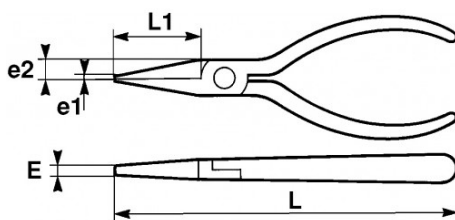

DESCRIPCIÓN

Alicate de punta plana cromado pulido

Muelle de retorno integrado para una gran flexibilidad de funcionamiento (modelo R). Boca estriada para un mejor apriete.

NORMAS / DIRECTIVAS

NF ISO 5745

DATOS ESPECÍFICOS

Designación	ALICATE BOCA PLANA BIMATERIAL 160 MM
Referencia comercial	236-16G
L (mm)	160
E (mm)	6
Peso (g)	135
e1 (mm)	1.8
L1 (mm)	50
L"	6"1/2
e2 (mm)	8
Garantía	O

Garantía aplicada

O | Garantía SAM OUTIL