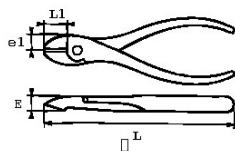

Brazos con vainas bimaterial. Forjados en acero al cromo vanadio. Mayor eficacia gracias al procedimiento de templado de alta frecuencia. Para cuerda de piano hasta 2 mm según el modelo. C: Capacidad de corte para cuerda de piano.

<https://www.sam-herramientas.es/>

Fotos y textos no contractuales. No desechar en la vía pública. Documento generado el 2024-04-26 06:47:09

frecuencia. Refuerzo que permite realizar el corte con menos esfuerzo. C : Capacidad de corte para cuerda de piano 200kg/mm².

NORMAS / DIRECTIVAS

NF ISO 5749

DATOS ESPECÍFICOS

Designación	ALICATE DE CORTE DIAGONAL BIMATERIAL CON MUELLE 185 MM
Referencia comercial	232-R18G
L (mm)	180
E (mm)	12
Peso (g)	227
C (mm)	1.8
e1 (mm)	12
L1 (mm)	21
L"	7