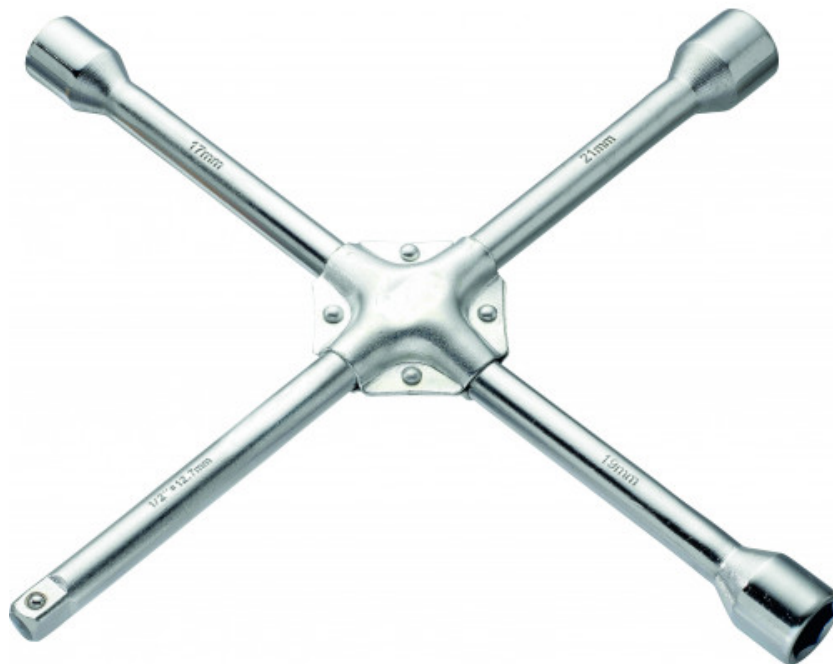

Llave de cruz estándar

222811

SAM Herramientas

Polígono Ipertegui II, N 55
31160 Orcoyen (Navarra) - España
NºTVA ESB 8196 4413

<https://www.sam-herramientas.es/>

Fotos y textos no contractuales. No desechar en la vía pública. Documento generado el 2024-04-23 18:01:39

DESCRIPCIÓN

Llave de cruz estándar

Llave en cruz 17 + 19 + 21 + cuadradillo macho 1/2"

NORMAS / DIRECTIVAS

NF ISO 691, DIN 3319

DATOS ESPECÍFICOS

Designación	LLAVE DE CRUZ VL 17X19X21 MACHO 1/2"
Referencia comercial	222811