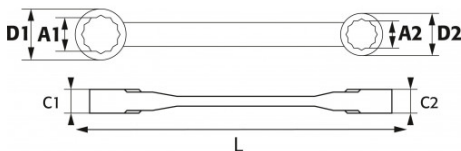

DESCRIPCIÓN

Llave poligonal contraacodada con carraca

Llave contra acodada con inclinación a 15°.Inversión por palanca.

DATOS ESPECÍFICOS

SAM Herramientas

Polígono Ipertegui II, N 55
31160 Orcoyen (Navarra) - España
NºTVA ESB 8196 4413

<https://www.sam-herramientas.es/>

Fotos y textos no contractuales. No desechar en la vía pública. Documento generado el 2024-04-17 04:25:37

Designación	LLAVE ESTRELLA CONTRAACODADA CON CARRACA 8 X 10 MM
Referencia comercial	217-8-10C
L (mm)	130
Peso (g)	80
A1xA2 (mm)	8 x 10
D1xD2 (mm)	16.5 x 19.5
C1xC2 (mm)	10 x 10
Garantía	O