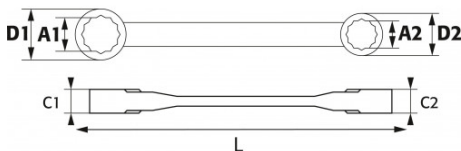

DESCRIPCIÓN

Llave poligonal plana con carraca

Inversión por rotación.

DATOS ESPECÍFICOS

SAM Herramientas

Polígono Ipertegui II, N 55
31160 Orcoyen (Navarra) - España
NºTVA ESB 8196 4413

<https://www.sam-herramientas.es/>

Fotos y textos no contractuales. No desechar en la vía pública. Documento generado el 2024-04-18 17:30:41

Designación	LLAVE ESTRELLA PLANA CON CARRACA 8 X 10 MM
Referencia comercial	217-8-10
L (mm)	135
Peso (g)	80
A1xA2 (mm)	8 x 10
D1xD2 (mm)	17 x 19
C1xC2 (mm)	10 x 10
Garantía	O