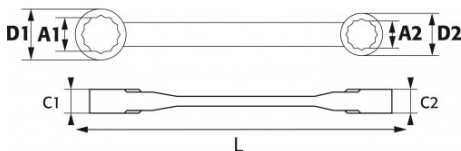

DESCRIPCIÓN

Llaves de carraca contraacodadas extra largas

Llaves de carraca contraacodadas. Complementarias al extractor de rodamientos para optimizar los tiempos de intervención.

DATOS ESPECÍFICOS

SAM Herramientas

Designación	LLAVE ESTRELLA PLANA CON CARRACA 30 X 32 MM
Referencia comercial	217-30-32
L (mm)	
Peso (g)	1220
A1xA2 (mm)	30 x 32
D1xD2 (mm)	56 x 58
C1xC2 (mm)	20 x 20
Garantía	O

Garantía aplicada

O | Garantía SAM OUTIL