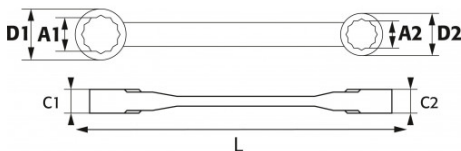

DESCRIPCIÓN

Llaves de carraca contraacodadas extra largas

Llaves de carraca contraacodadas. Complementarias al extractor de rodamientos para optimizar los tiempos de intervención.

DATOS ESPECÍFICOS

SAM Herramientas

Designación	LLAVE ESTRELLA PLANA CON CARRACA 24 X 27 MM
Referencia comercial	217-24-27
L (mm)	
Peso (g)	810
A1xA2 (mm)	24 x 27
D1xD2 (mm)	56 x 58
C1xC2 (mm)	20 x 20
Garantía	O

Garantía aplicada

O | Garantía SAM OUTIL