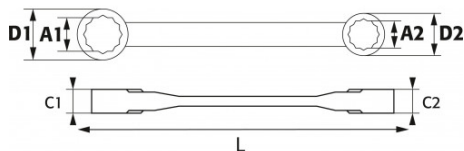

Designación	LLAVE ESTRELLA CONTRAACODADA CON CARRACA 12 X 13 MM
Referencia comercial	217-12-13C
L (mm)	145
Peso (g)	90
A1xA2 (mm)	12 x 13
D1xD2 (mm)	24 x 25
C1xC2 (mm)	10 x 10
Garantía	O

**Garantía aplicada**