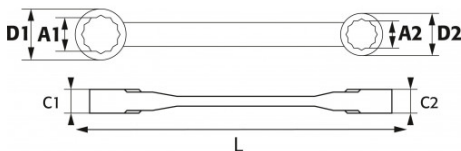

DESCRIPCIÓN

Llave poligonal plana con carraca

Inversión por rotación.

DATOS ESPECÍFICOS

SAM Herramientas

Polígono Ipertegui II, N 55
31160 Orcoyen (Navarra) - España
NºTVA ESB 8196 4413

<https://www.sam-herramientas.es/>

Fotos y textos no contractuales. No desechar en la vía pública. Documento generado el 2024-04-19 01:02:20

Designación	LLAVE ESTRELLA PLANA CON CARRACA 12 X 13 MM
Referencia comercial	217-12-13
L (mm)	145
Peso (g)	90
A1xA2 (mm)	12 x 13
D1xD2 (mm)	24 x 25
C1xC2 (mm)	10 x 10
Garantía	O