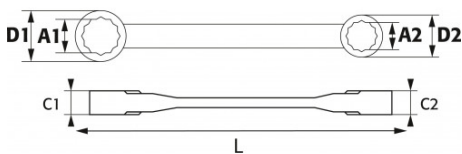

### Llave poligonal plana con carraca

Inversión por rotación.

Referencia comercial	L (mm)	Peso (g)	A1xA2 (mm)	D1xD2 (mm)	C1xC2 (mm)	Garantía
217-8-10	135	80	8 x 10	17 x 19	10 x 10	O
217-12-13	145	90	12 x 13	24 x 25	10 x 10	O

**Garantía aplicada**

**O | Garantía SAM OUTIL**