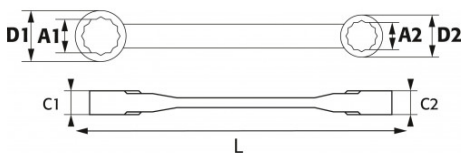

DESCRIPCIÓN

Llave poligonal contraacodada con carraca

Llave contra acodada con inclinación a 15°.Inversión por palanca.

DATOS ESPECÍFICOS

SAM Herramientas

Polígono Ipertegui II, N 55
31160 Orcoyen (Navarra) - España
NºTVA ESB 8196 4413

<https://www.sam-herramientas.es/>

Fotos y textos no contractuales. No desechar en la vía pública. Documento generado el 2024-04-17 05:50:32

Referencia comercial	L (mm)	Peso (g)	A1xA2 (mm)	D1xD2 (mm)	C1xC2 (mm)	Garantía
217-8-10C	130	80	8 x 10	16.5 x 19.5	10 x 10	O
217-12-13C	145	90	12 x 13	24 x 25	10 x 10	O