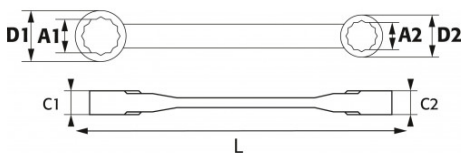

DESCRIPCIÓN

Llaves de carraca contraacodadas extra largas

Llaves de carraca contraacodadas. Complementarias al extractor de rodamientos para optimizar los tiempos de intervención.

DATOS ESPECÍFICOS

SAM Herramientas

Referencia comercial	L (mm)	Peso (g)	A1xA2 (mm)	D1xD2 (mm)	C1xC2 (mm)	Garantía
217-24-27 (no comercializado)		810	24 x 27	56 x 58	20 x 20	O
217-30-32		1220	30 x 32	56 x 58	20 x 20	O

Garantía aplicada

O | Garantía SAM OUTIL